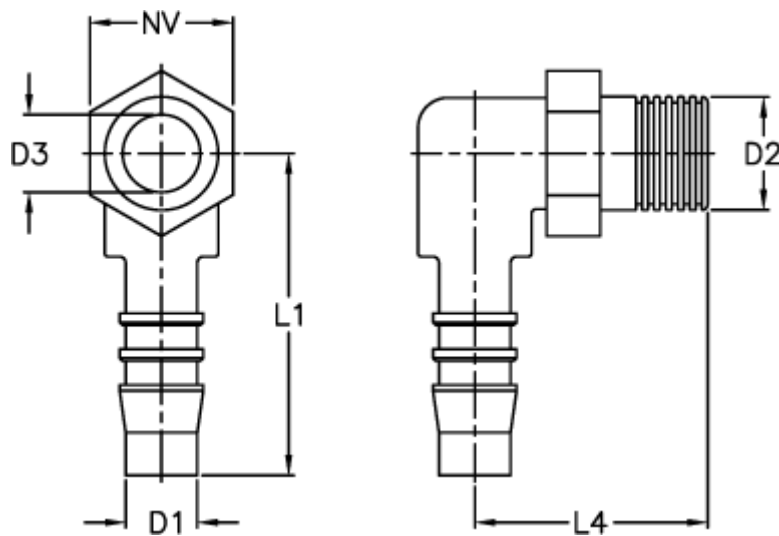

Varenummer: 027308920010

Beskrivelse: Norma slangestuds WES 10 / 1/2 NPT

Mål

D1 = 10

D2 = NPT

D3 = 7.0

L1 = 38.0

L4 = 38.0

NV = 22